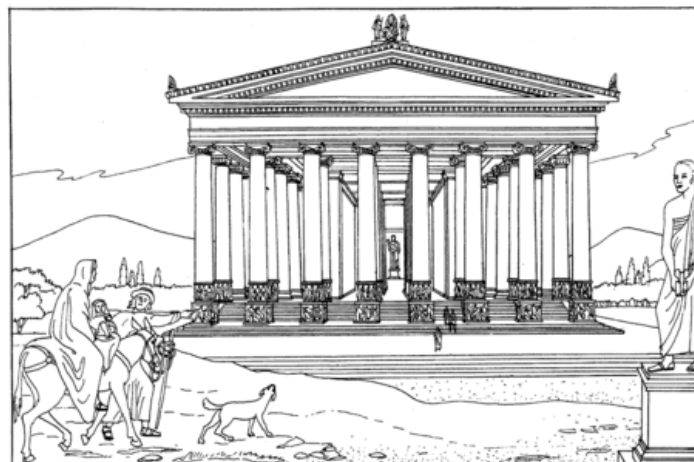

Φύλλο Εργασίας για την Αρχιτεκτονική των Ναών στην Αρχαϊκή Εποχή Βίντεο YouTube: Αρχαία Ελληνική Αρχιτεκτονική

Βλέπεις δύο απλούς κίονες (κολόνες). Σχεδιάσε τον πρώτο με βάση τον δωρικό ρυθμό και τον δεύτερο με βάση τον ιωνικό ρυθμό. Ύστερα γράψε τα 3 κύρια μέρη του.

Παρθενώνας

Ναός Αρτέμιδος στην Έφεσο