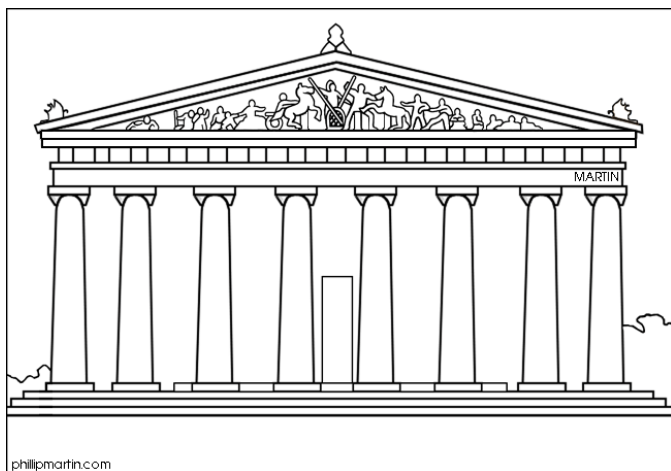

Φύλλο Εργασίας για την Αρχιτεκτονική των Ναών στην Αρχαϊκή Εποχή Βίντεο YouTube: Αρχαία Ελληνική Αρχιτεκτονική

Βλέπεις δύο απλούς κίονες (κολόνες). Σχεδιάσε τον πρώτο με βάση τον δωρικό ρυθμό και τον δεύτερο με βάση τον ιωνικό ρυθμό. Ύστερα γράψε τα 3 κύρια μέρη του.

Παρθενώνας

Ναός Αρτέμιδος στην Έφεσο