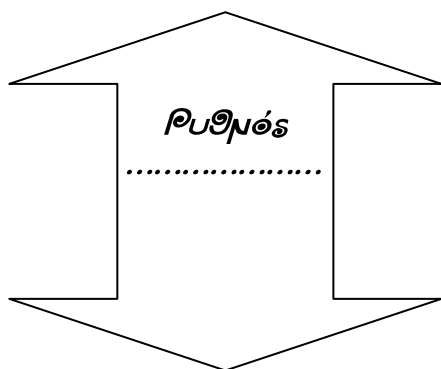

Φύλλο Εργασίας για την Αρχιτεκτονική των Ναών στην Αρχαϊκή Εποχή Βίντεο YouTube: Αρχαία Ελληνική Αρχιτεκτονική

Βλέπεις δύο απλούς κίονες (κολόνες). Σχεδιάσε τον πρώτο με βάση τον δωρικό ρυθμό και τον δεύτερο με βάση τον ιωνικό ρυθμό. Ύστερα γράψε τα 3 κύρια μέρη του.