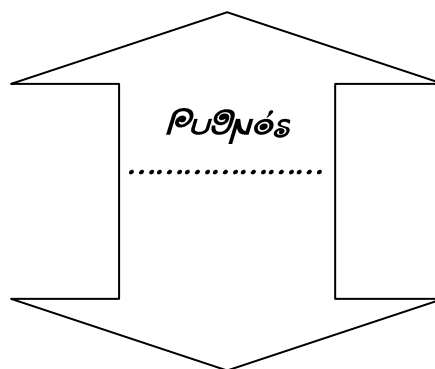

Φύλλο Εργασίας για την Αρχιτεκτονική των Ναών στην Αρχαϊκή Εποχή Βίντεο YouTube: Αρχαία Ελληνική Αρχιτεκτονική

Βλέπεις δύο απλούς κίονες (κολόνες). Σχεδιάσε τον πρώτο με βάση τον δωρικό ρυθμό και τον δεύτερο με βάση τον ιωνικό ρυθμό. Ύστερα γράψε τα 3 κύρια μέρη του.