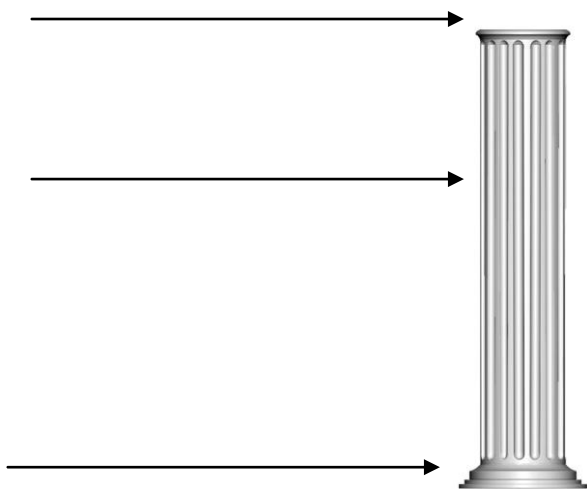

Φύλλο Εργασίας για την Αρχιτεκτονική των Ναών στην Αρχαϊκή Εποχή Βίντεο YouTube: Αρχαία Ελληνική Αρχιτεκτονική

Βλέπεις δύο απλούς κίονες (κολόνες). Σχεδιάσε τον πρώτο με βάση τον δωρικό ρυθμό και τον δεύτερο με βάση τον ιωνικό ρυθμό. Ύστερα γράψε τα 3 κύρια μέρη του.